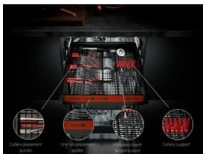

### Pohodlné umývanie s prispôsobiteľnou zásuvkou MaxiFlex

Zásuvka MaxiFlex je navrhnutá pre príbor a kuchynské náčinie rôznych tvarov a veľkostí. Vďaka flexibilným priečkam si ju ľahko prispôbíte podľa potreby. Zásuvka je navyše hlbšia, takže v nej ľahko umyjete aj väčšie množstvo riadu naraz.

### Kontrola stavu letným pohľadom s ukazovateľom Beam on Floor

Zabudovaná umývačka riadu vás šikovne informuje o stave umývacieho cyklu. Počas umývania premieta na podlahu červený svetelný lúč. Keď je riad umytý, farba sa zmení na zelenú.

- Inštalácia: Zabudovateľná - plne integrovateľná umývačka
- Kapacita umývania: 14
- Úroveň hluku: len 44 dB
- Spotreba vody a energie: 10.5 l, 0.935 kWh s programom Eko 50 °C
- 7 programy/-ov, 4 teploty/teplôt
- Umývacie programy: 160 minútový, 60 minútový, 90 minútový, AUTO Sense, Eko, Machine Care, rýchly 30 minútový
- Systém ProWater s doplnkovým stropným ostrikovacím ramenom
- Systém sušenia: AirDry
- Možnosť odloženia štartu o 1 až 24 hodín
- Vodný senzor zisťuje úroveň znečistenia vody a upravuje spotrebu vody
- Indikátor soli a leštidla
- Ukazovatele funkcií: dvojfarebný svetelný ukazovateľ na podlahe, budík, posunutý štart 1-24 hodín, fáza sušenia, GlassCare, Machine Care, vybraný program, leštidlo, soľ, XtraPower
- Výškovo nastaviteľný horný košík, dokonca i plne naložený
- Horný košík s: 2 červené mäkké gumové špičky, sklopné držiaky na poháre, plastová farebná rukoväť
- Dolný košík s: 4 sklopné držiaky na taniere, plastová farebná rukoväť
- Rozmery spotrebiča VxŠxH (mm): 818 x 596 x 550